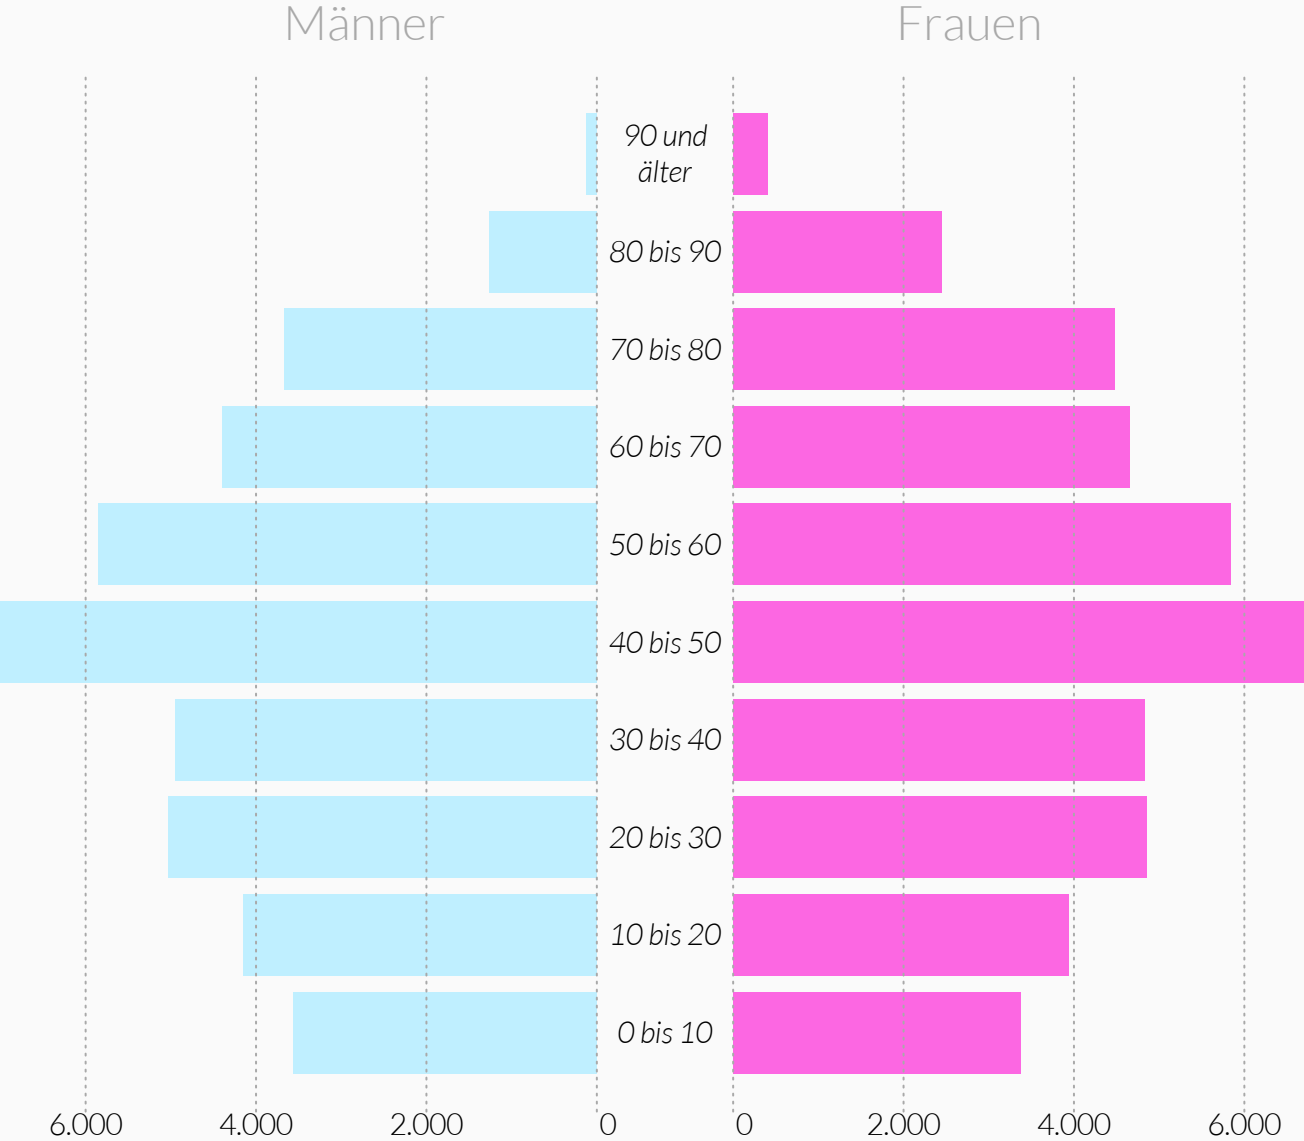

Altersaufbau der Bevölkerung in Deutschland 2010

Angaben in Tausend je Altersjahr

Quelle: www.destatis.de/bevoelkerungspyramide, eigene Berechnungen